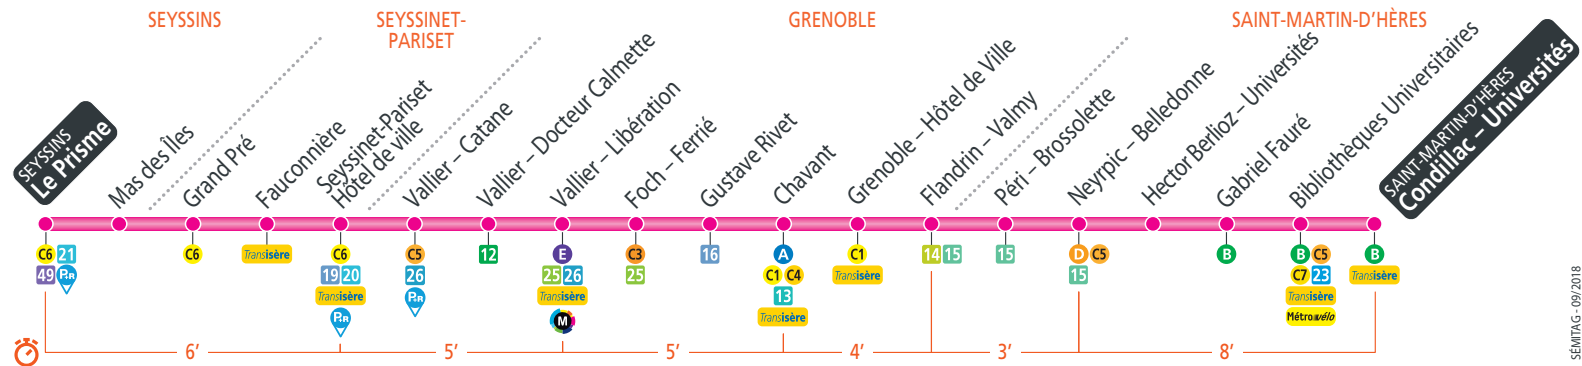

SEYSSINS **Le Prisme**

SAINT-MARTIN-D'HÈRES **Condillac – Universités**

## Ligne C - à partir du 03/09/2018

**Direction:** Le Prisme

**Période Bleue : du lundi au vendredi**

Plaine des Sports	04 45	05 01	05 18	05 33	05 47	05 58			06 20	06 24	06 28		06 35	06 39	06 43		06 51	06 54
Condillac - Universités	04 50	05 06	05 23	05 38	05 52	06 03	06 13	06 20	06 25	06 29	06 33	06 37	06 40	06 44	06 48	06 52	06 56	06 59
Neyrpic - Belledonne	04 56	05 12	05 29	05 44	05 58	06 09	06 19	06 26	06 31	06 35	06 39	06 43	06 46	06 50	06 54	06 58	07 02	07 06
Chavant	05 03	05 20	05 37	05 52	06 06	06 17	06 27	06 34	06 39	06 43	06 47	06 51	06 55	06 59	07 03	07 07	07 11	07 15
Vallier - Libération	05 08	05 25	05 42	05 57	06 11	06 22	06 32	06 39	06 44	06 48	06 52	06 56	07 00	07 04	07 08	07 12	07 16	07 20
Seyssinet-P. Hôtel de Vi	05 12	05 29	05 46	06 01	06 15	06 26	06 36	06 43	06 48	06 52	06 56	07 00	07 04	07 08	07 12	07 16	07 20	07 24
Le Prisme	05 19	05 35	05 52	06 07	06 21	06 32	06 42	06 49	06 54	06 58	07 02	07 06	07 10	07 14	07 18	07 22	07 26	07 30

Plaine des Sports	06 58	entre 7h et 19h passage toutes les 4 à 9 minutes						entre 19h et 20h passage toutes les 5 à 9 minutes												
Condillac - Universités	07 03													20 08	20 20	20 32	20 46	21 03	21 23	21 44
Neyrpic - Belledonne	07 10													20 14	20 26	20 38	20 52	21 09	21 29	21 50
Chavant	07 19													20 22	20 34	20 46	21 00	21 17	21 37	21 58
Vallier - Libération	07 24													20 27	20 39	20 51	21 05	21 22	21 42	22 03
Seyssinet-P. Hôtel de Vi	07 28													20 31	20 43	20 55	21 09	21 26	21 46	22 07
Le Prisme	07 34													20 37	20 49	21 01	21 15	21 32	21 52	22 13