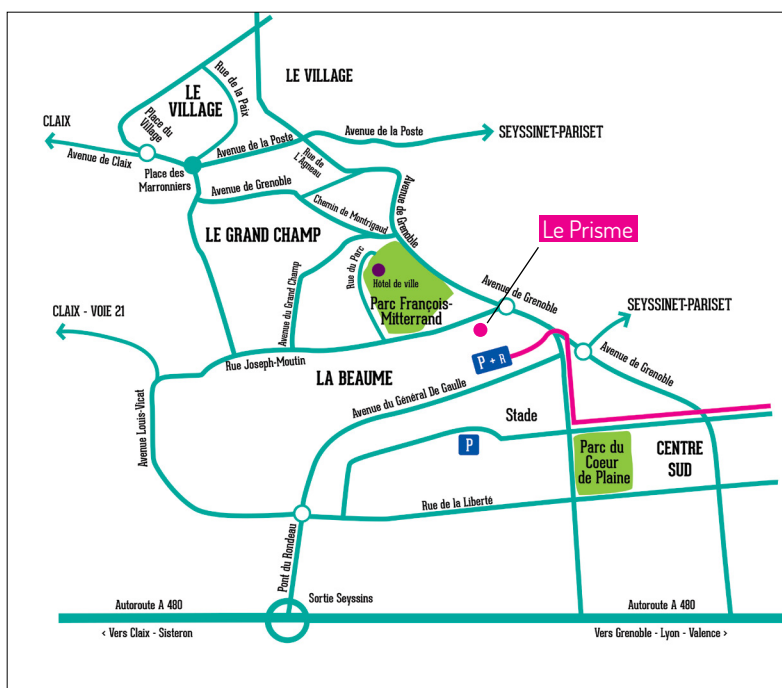

LE PRISME

JUSQU'À
960
Pers.

Usage

Cette salle est la plus grande de la commune, elle est idéale pour tout type d'événement :

- Spectacle
- Séminaire
- Conférence
- Salon
- Forum et événement privé
- Soirée dansante

- Régie lumière & son
- Boucle magnétique
- Plateau scénique de 103 m²
- Gradins
- Nacelle
- Écran 3 mx4 m

LE PRISME Tête de ligne du tram C

89, avenue de Grenoble - 38180 SEYSSINS

Contact

PÔLE CULTUREL - 04 57 04 89 88