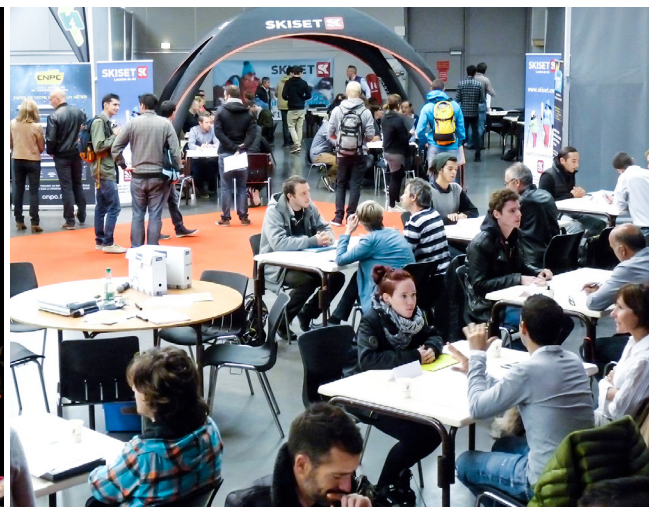

LE PRISME

JUSQU'À
960
Pers.

Usage

Cette salle est la plus grande de la commune, elle est idéale pour tout type d'événement :

- Spectacle
- Séminaire
- Conférence
- Salon
- Forum et événement privé
- Soirée dansante

Autorisation de diffusion jusqu'à une 1 heure du matin.

Équipements

- Espace billetterie & vestiaire
- Espace bar & buvette
- Loges
- Office traiteur
- Tables et chaises
- Grilles d'exposition

Matériels techniques

- Régie lumière & son
- Boucle magnétique
- Plateau scénique de 103 m²
- Gradins
- Nacelle
- Écran 3 mx4 m

LE PRISME Tête de ligne du tram C

89, avenue de Grenoble - 38180 SEYSSINS

Contact

PÔLE CULTUREL - 04 57 04 89 88