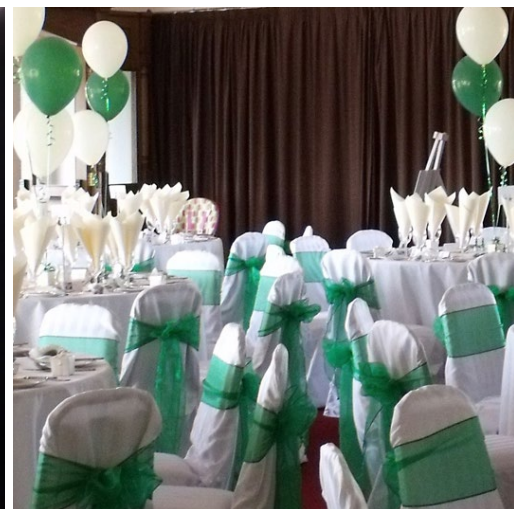

## Usage

Cette salle de 200 m<sup>2</sup> est utilisée pour tout type d'événement.

- Fête familiale
- Réunion
- Mariage
- Séminaire

**Autorisation de diffusion jusqu'à une 1 heure du matin.**