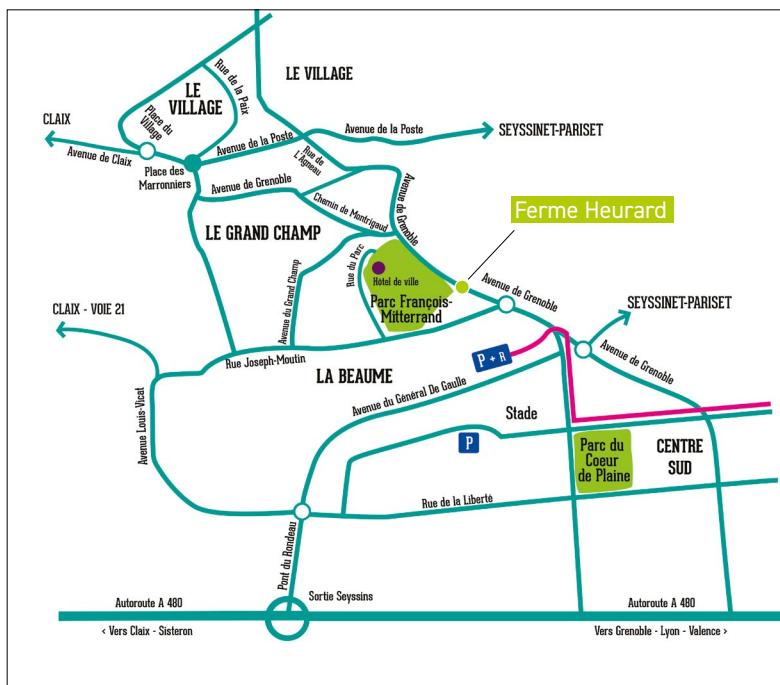

## Matériels techniques

- Boucle magnétique

FERME HEURARD

91, avenue de Grenoble - 38180 SEYSSINS