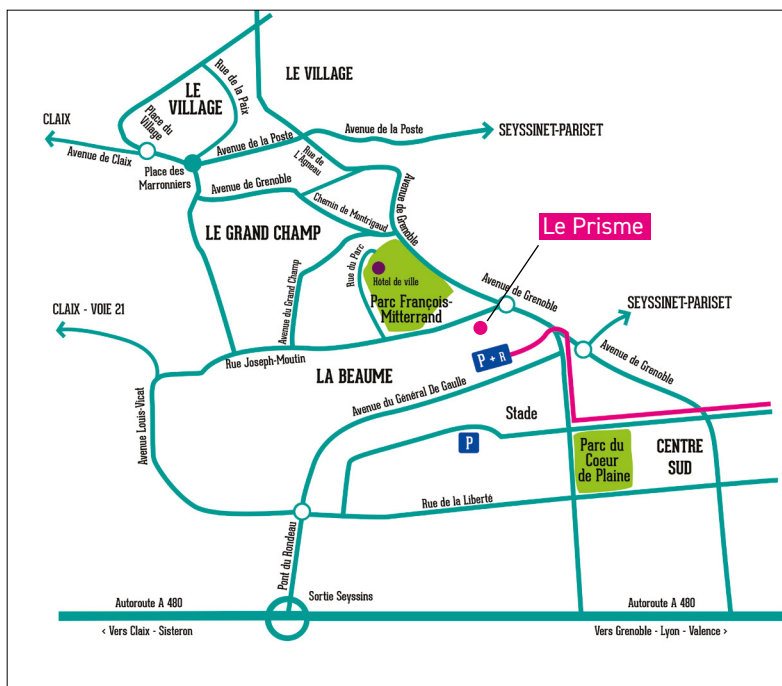

LE PRISME

JUSQU'À
960
Pers.

Usage

Cette salle est la plus grande de la commune, elle est idéale pour tout type d'événement :

- Spectacle
- Séminaire
- Conférence
- Salon
- Forum et événement privé
- Soirée dansante

- Régie lumière & son
- Boucle magnétique
- Plateau scénique de 103 m²
- Gradins
- Nacelle
- Écran 3 mx4 m

LE PRISME
Tête de ligne du tram C

89, avenue de Grenoble - 38180 SEYSSINS

Contact

PÔLE CULTUREL - 04 76 70 39 94
HORAIRES