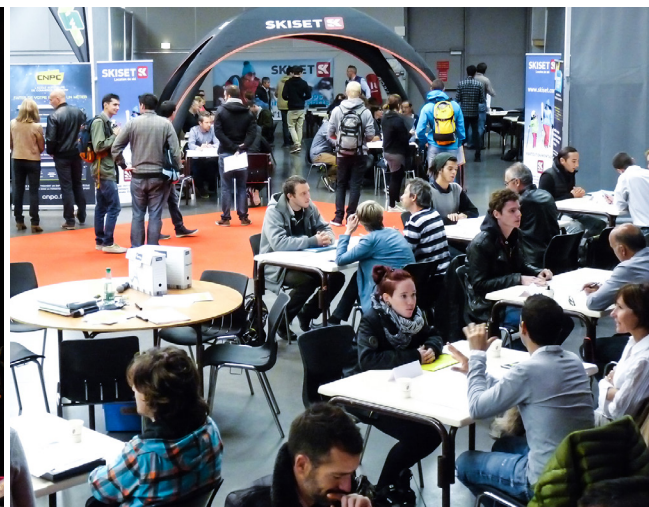

LE PRISME

JUSQU'À
960
Pers.

Usage

Cette salle est la plus grande de la commune, elle est idéale pour tout type d'événement :

- Spectacle
- Séminaire
- Conférence
- Salon
- Forum et événement privé
- Soirée dansante

Autorisation de diffusion jusqu'à une 1 heure du matin.

Équipements

- Espace billetterie & vestiaire
- Espace bar & buvette
- Loges
- Office traiteur
- Tables et chaises
- Grilles d'exposition

Matériels techniques

- Régie lumière & son
- Boucle magnétique
- Plateau scénique de 103 m²
- Gradins
- Nacelle
- Écran 3 mx4 m

LE PRISME
Tête de ligne du tram C

89, avenue de Grenoble - 38180 SEYSSINS

Contact

PÔLE CULTUREL - 04 76 70 39 94
HORAIRES