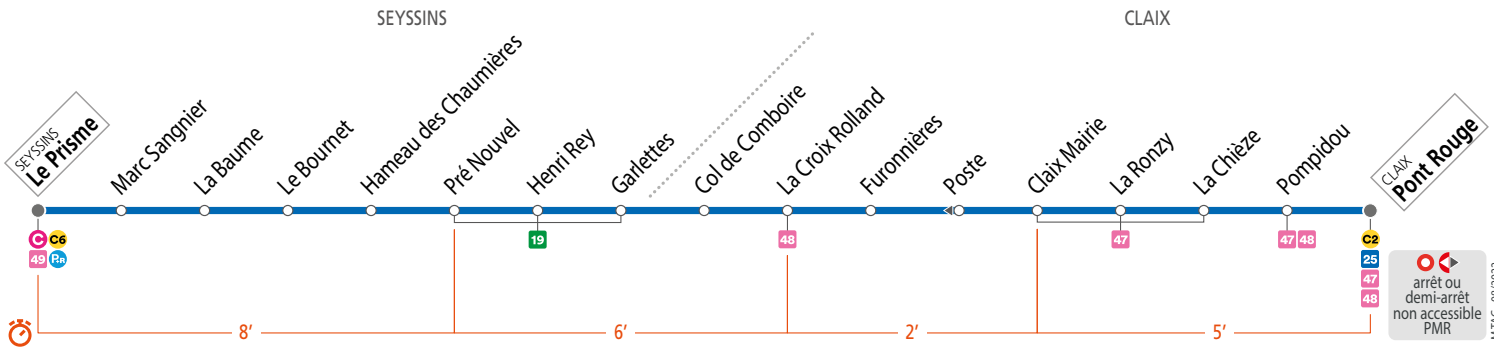

SEYSSINS Le Prisme CLAIX Pont Rouge

CALENDRIER À CONSULTER AVANT VOTRE DÉPLACEMENT Horaires et fréquences adaptés en fonction des périodes.

Le 1er mai le réseau M TAG ne fonctionne pas.

Septembre 2022	Octobre	Novembre	Décembre	Janvier 2023	Février	Mars	Avril	Mai	Juin	Juillet	Août
L M M J V S D 29 30 31 1 2 3 4	L M M J V S D 1 2 3 4 5 6	L M M J V S D 1 2 3 4 5 6	L M M J V S D 1 2 3 4	L M M J V S D 1 2 3 4	L M M J V S D 1 2 3 4 5	L M M J V S D 1 2 3 4 5	L M M J V S D 1 2 3 4 5	L M M J V S D 1 2 3 4 5 6 7	L M M J V S D 1 2 3 4	L M M J V S D 1 2 3 4 5 6 7 8 9	L M M J V S D 1 2 3 4 5 6
5 6 7 8 9 10 11 12 13 14 15 16 17 18 19 20 21 22 23 24 25 26 27 28 29 30	3 4 5 6 7 8 9 10 11 12 13 14 15 16 17 18 19 20 21 22 23 24 25 26 27 28 29 30 31	7 8 9 10 11 12 13 14 15 16 17 18 19 20 21 22 23 24 25 26 27 28 29 30	5 6 7 8 9 10 11 12 13 14 15 16 17 18 19 20 21 22 23 24 25 26 27 28 29 30 31	2 3 4 5 6 7 8 9 10 11 12 13 14 15 16 17 18 19 20 21 22 23 24 25 26 27 28 29 30 31	6 7 8 9 10 11 12 13 14 15 16 17 18 19 20 21 22 23 24 25 26 27 28	6 7 8 9 10 11 12 13 14 15 16 17 18 19 20 21 22 23 24 25 26 27 28 29 30 31	3 4 5 6 7 8 9 10 11 12 13 14 15 16 17 18 19 20 21 22 23 24 25 26 27 28 29 30	8 9 10 11 12 13 14 15 16 17 18 19 20 21 22 23 24 25 26 27 28 29 30 31	5 6 7 8 9 10 11 12 13 14 15 16 17 18 19 20 21 22 23 24 25 26 27 28 29 30	3 4 5 6 7 8 9 10 11 12 13 14 15 16 17 18 19 20 21 22 23 24 25 26 27 28 29 30 31	1 2 3 4 5 6 7 8 9 10 11 12 13 14 15 16 17 18 19 20 21 22 23 24 25 26 27 28 29 30 31